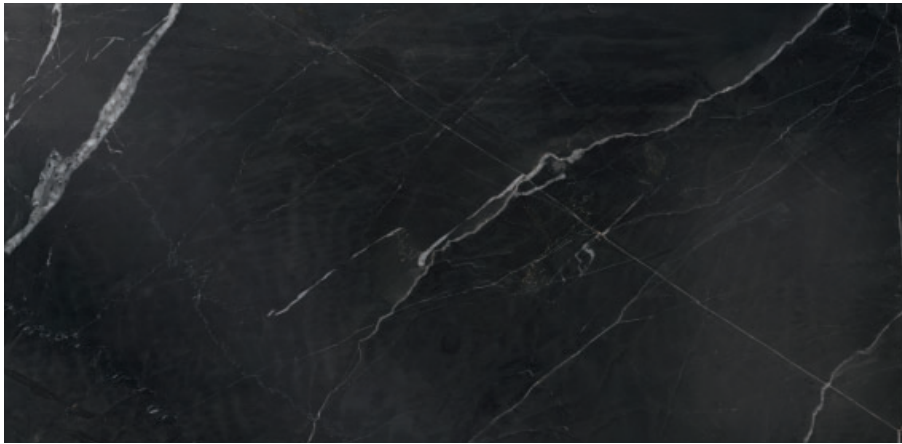

NERO NANOTECH BLACK 59x119 RC

221102

M48