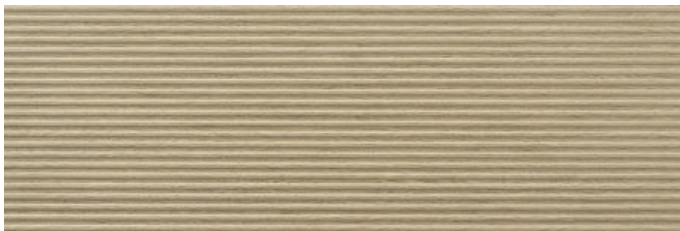

M26

TERRA DECOR WHITE 30x90 RC

224112

M26

ALPINE WALL OAK 30X90 RC

193204

M26

TERRA WHITE 60x60 RC	
224101	M22
TERRA ANTISLIP WHITE 60x60 RC	
224113	M23